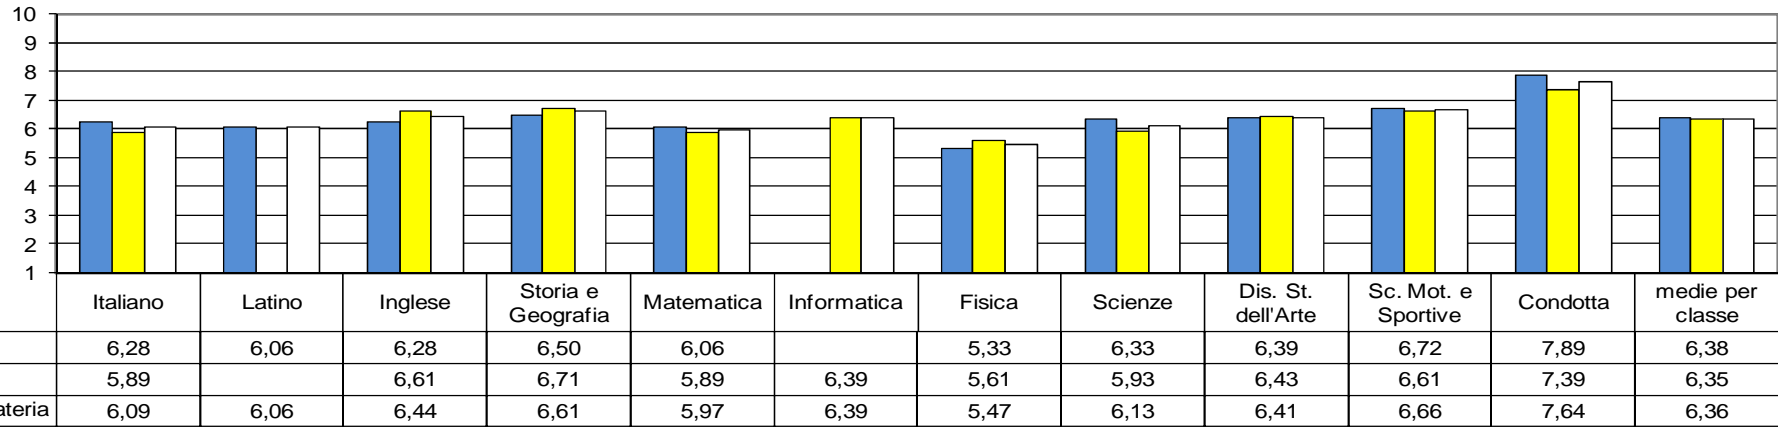

grafico 2a

Media dei voti Trimestre - a.s. 2012-2013 - Classi II Liceo

grafico 2b

Profitto: Dev. Standard delle medie del Trimestre classi Biennio - Liceo - a.s. 2012-2013

grafico 2c

% Distribuzione insufficienze Trimestre - classi II Liceo a.s. 2012-2013

grafico 4a

Media dei voti Trimestre - a.s. 2012-2013 - Classi IV Liceo

grafico 4b

Profitto Trimestre: Dev. Standard delle medie classi IV - Liceo - a.s. 2012 - 2013

grafico 4c

% Distribuzione insufficienze Trimestre - classi IV Liceo a.s. 2012-2013

grafico 5a

Media dei voti Trimestre - a.s. 2012-2013 - Classi V Liceo

grafico 5b

Profitto Trimestre: Dev. Standard delle medie classi V - Liceo - a.s. 2012 - 2013

grafico 5c

% Distribuzione insufficienze Trimestre - classi V Liceo a.s. 2012-2013