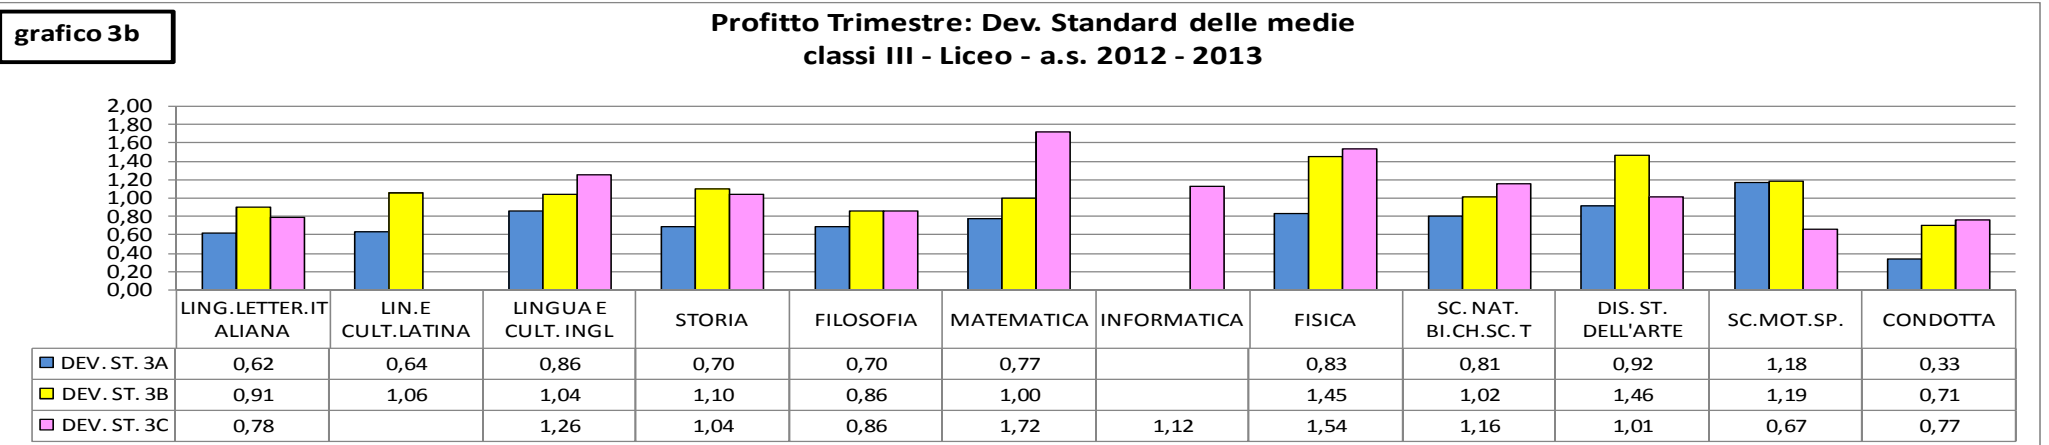

grafico 2a

Media dei voti Trimestre - a.s. 2012-2013 - Classi II Liceo

grafico 2b

Profitto: Dev. Standard delle medie del Trimestre classi Biennio - Liceo - a.s. 2012-2013

grafico 2c

% Distribuzione insufficienze Trimestre - classi II Liceo a.s. 2012-2013

grafico 4a

Media dei voti Trimestre - a.s. 2012-2013 - Classi IV Liceo

grafico 4b

Profitto Trimestre: Dev. Standard delle medie classi IV - Liceo - a.s. 2012 - 2013

grafico 4c

% Distribuzione insufficienze Trimestre - classi IV Liceo a.s. 2012-2013