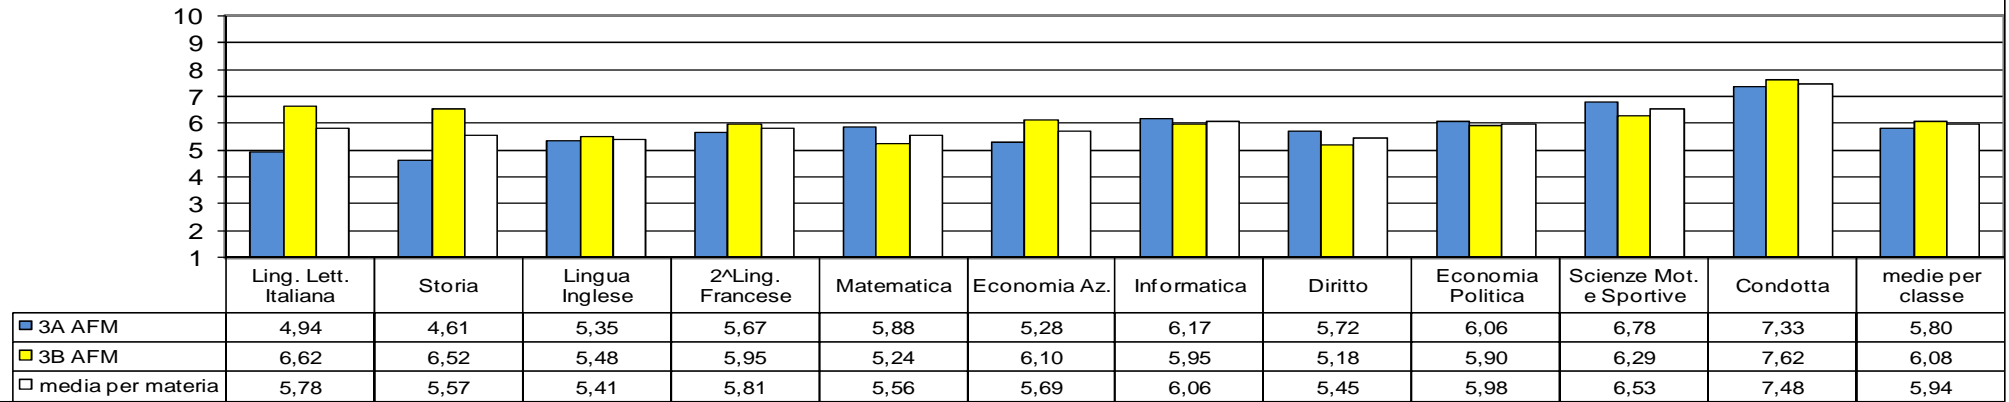

grafico 9a

**Media dei voti Trimestre - a.s. 2012-2013 - Classi III Ist. Tecnico**

grafico 9b

**Profitto: Dev Standard delle medie del trimestre classi III - Ist. Tecnico - a.s. 2012-2013**

grafico 9c

**% Distribuzione insufficienze Trimestre - classi III Ist. Tecnico a.s. 2012-2013**

grafico 10a

Media dei voti trimestre - a.s. 2012-2013 - Classi IV Ist.Tecnico

grafico 10b

Profitto: Dev. Standard delle medie del trimestre classi IV - Ist. Tecnico a.s. 2012-2013

grafico 10c

% Distribuzione insufficienze Trimestre - classi IV Ist. Tecnico a.s. 2012-2013