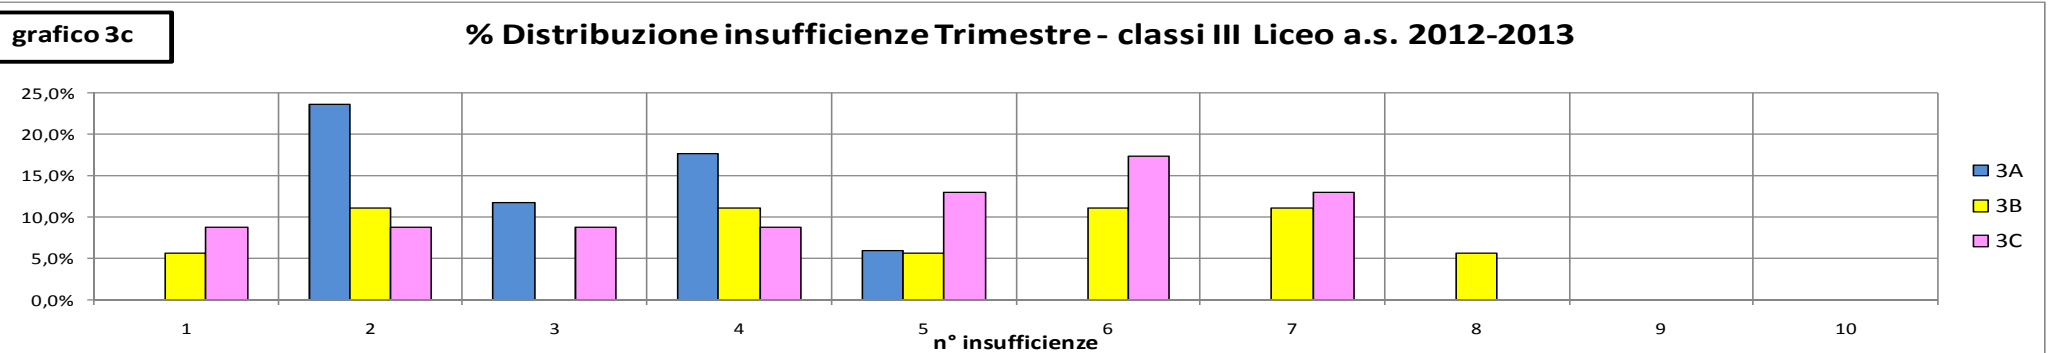

grafico 2a

Media dei voti Trimestre - a.s. 2012-2013 - Classi II Liceo

grafico 2b

Profitto: Dev. Standard delle medie del Trimestre classi Biennio - Liceo - a.s. 2012-2013

grafico 2c

% Distribuzione insufficienze Trimestre - classi II Liceo a.s. 2012-2013

grafico 4a

Media dei voti Trimestre - a.s. 2012-2013 - Classi IV Liceo

grafico 4b

Profitto Trimestre: Dev. Standard delle medie classi IV - Liceo - a.s. 2012 - 2013

grafico 4c

% Distribuzione insufficienze Trimestre - classi IV Liceo a.s. 2012-2013