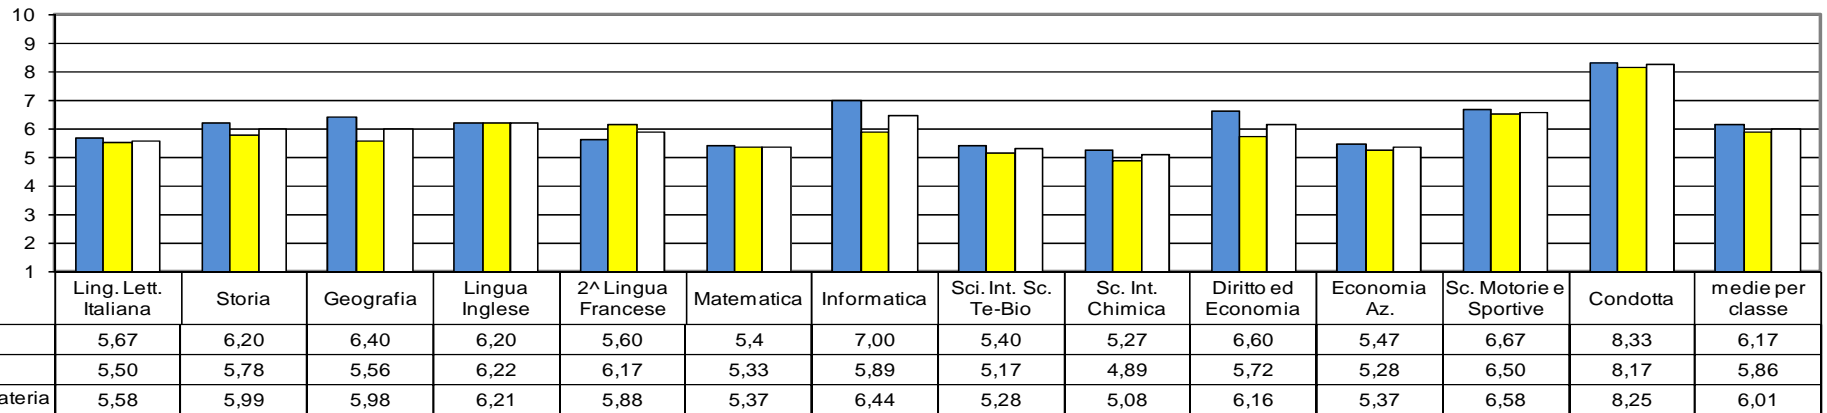

grafico 8a

**Media dei voti Trimestre - a.s. 2012-2013 - Classi II Ist. Tecnico**

grafico 8b

**Profitto: Dev. Standard delle medie del Trimestre classi II - Ist. tecnico - a.s. 2012-2013**

grafico 8c

**% Distribuzione insufficienze Trimestre - classi II Ist. Tecnico a.s. 2012-2013**