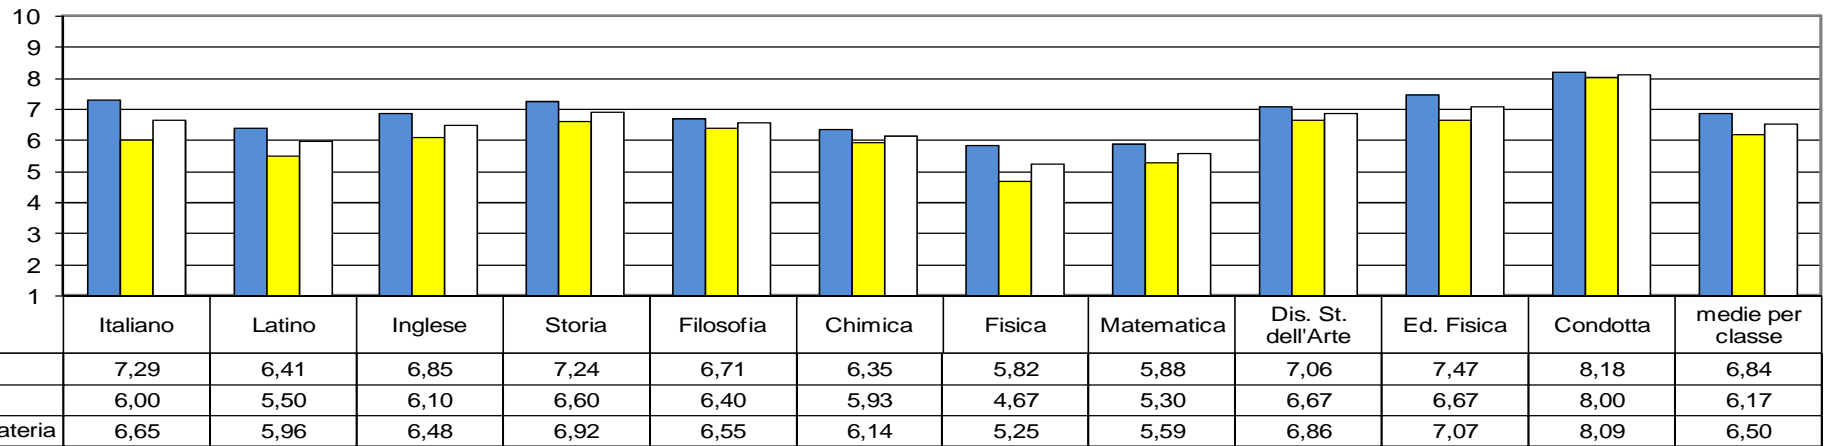

grafico 2a

Media dei voti Trimestre - a.s. 2012-2013 - Classi II Liceo

grafico 2b

Profitto: Dev. Standard delle medie del Trimestre classi Biennio - Liceo - a.s. 2012-2013

grafico 2c

% Distribuzione insufficienze Trimestre - classi II Liceo a.s. 2012-2013

grafico 4a

Media dei voti Trimestre - a.s. 2012-2013 - Classi IV Liceo

grafico 4b

Profitto Trimestre: Dev. Standard delle medie classi IV - Liceo - a.s. 2012 - 2013

grafico 4c

% Distribuzione insufficienze Trimestre - classi IV Liceo a.s. 2012-2013

grafico 5a

Media dei voti Trimestre - a.s. 2012-2013 - Classi V Liceo

grafico 5b

Profitto Trimestre: Dev. Standard delle medie classi V - Liceo - a.s. 2012 - 2013

grafico 5c

% Distribuzione insufficienze Trimestre - classi V Liceo a.s. 2012-2013