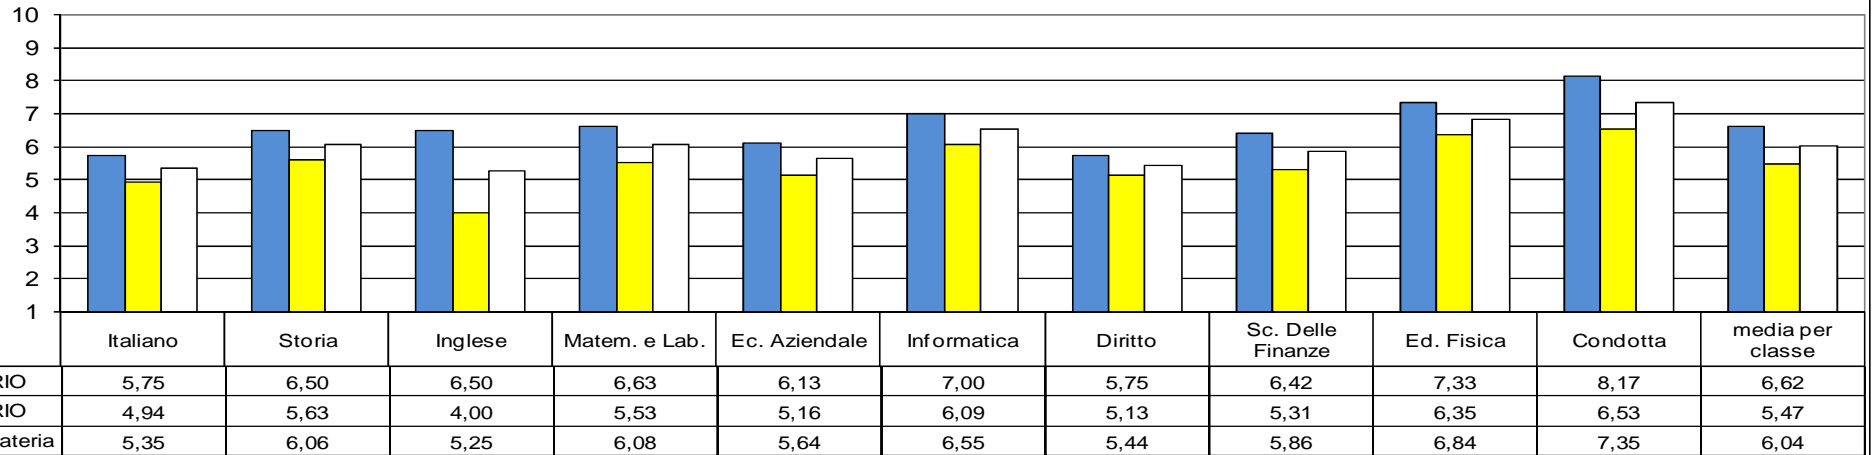

grafico 10a

Media dei voti trimestre - a.s. 2012-2013 - Classi IV Ist.Tecnico

grafico 10b

Profitto: Dev. Standard delle medie del trimestre classi IV - Ist. Tecnico a.s. 2012-2013

grafico 10c

% Distribuzione insufficienze Trimestre - classi IV Ist. Tecnico a.s. 2012-2013

**grafico 11a**

**Media dei voti Trimestre - a.s 2012-2013 - Classi V Ist. Tecnico**

**grafico 11b**

**Profitto: Dev. Standard delle medie del Trimestre classi V - Ist. Tecnico a.s. 2012-2013**

**grafico 11c**