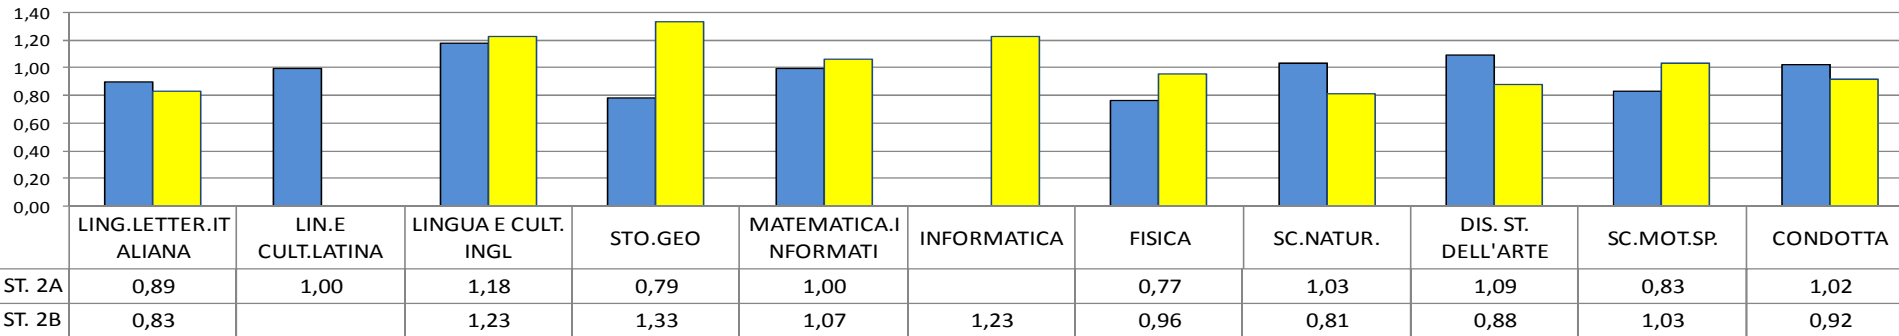

grafico 2a

Media dei voti Trimestre - a.s. 2012-2013 - Classi II Liceo

grafico 2b

Profitto: Dev. Standard delle medie del Trimestre classi Biennio - Liceo - a.s. 2012-2013

grafico 2c

% Distribuzione insufficienze Trimestre - classi II Liceo a.s. 2012-2013

grafico 4a

Media dei voti Trimestre - a.s. 2012-2013 - Classi IV Liceo

grafico 4b

Profitto Trimestre: Dev. Standard delle medie classi IV - Liceo - a.s. 2012 - 2013

grafico 4c

% Distribuzione insufficienze Trimestre - classi IV Liceo a.s. 2012-2013