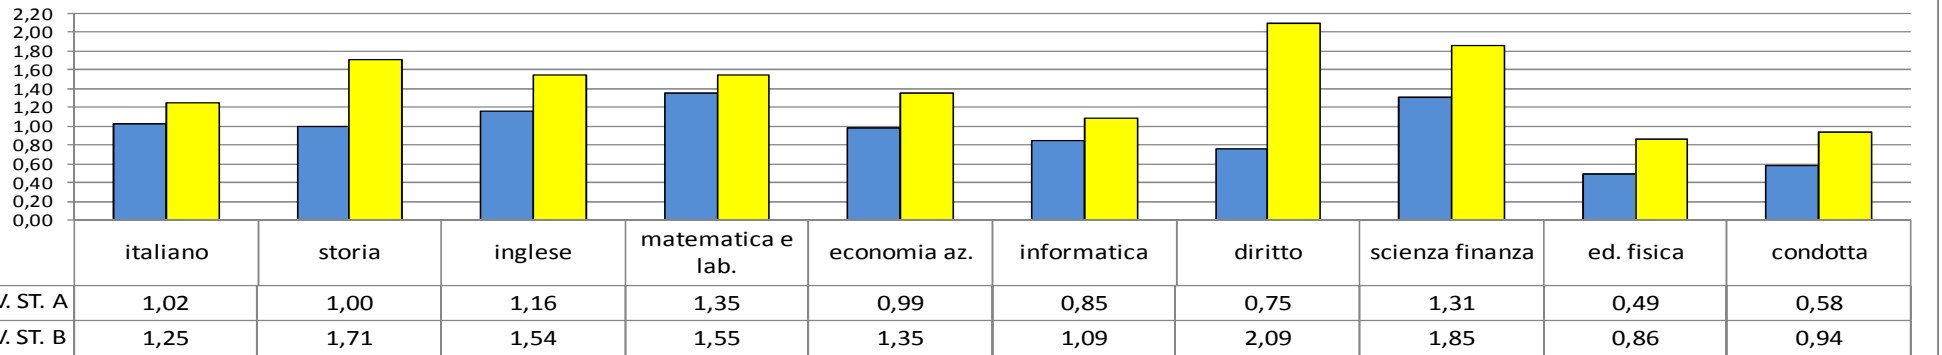

grafico 10a

Media dei voti trimestre - a.s. 2012-2013 - Classi IV Ist.Tecnico

grafico 10b

Profitto: Dev. Standard delle medie del trimestre classi IV - Ist. Tecnico a.s. 2012-2013

grafico 10c

% Distribuzione insufficienze Trimestre - classi IV Ist. Tecnico a.s. 2012-2013

**grafico 11a**

**Media dei voti Trimestre - a.s 2012-2013 - Classi V Ist. Tecnico**

**grafico 11b**

**Profitto: Dev. Standard delle medie del Trimestre classi V - Ist. Tecnico a.s. 2012-2013**

**grafico 11c**