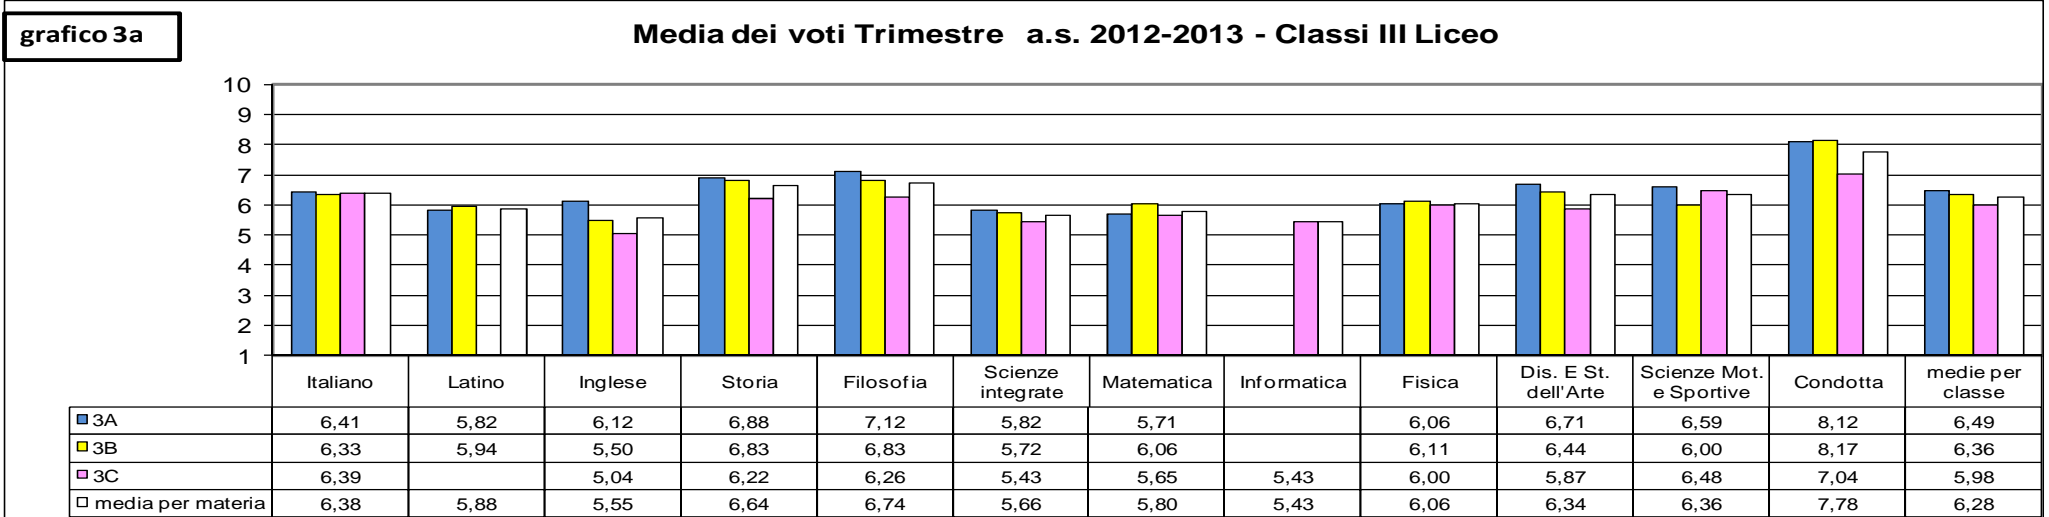

grafico 2a

Media dei voti Trimestre - a.s. 2012-2013 - Classi II Liceo

grafico 2b

Profitto: Dev. Standard delle medie del Trimestre classi Biennio - Liceo - a.s. 2012-2013

grafico 2c

% Distribuzione insufficienze Trimestre - classi II Liceo a.s. 2012-2013

grafico 4a

Media dei voti Trimestre - a.s. 2012-2013 - Classi IV Liceo

grafico 4b

Profitto Trimestre: Dev. Standard delle medie classi IV - Liceo - a.s. 2012 - 2013

grafico 4c

% Distribuzione insufficienze Trimestre - classi IV Liceo a.s. 2012-2013

grafico 5a

Media dei voti Trimestre - a.s. 2012-2013 - Classi V Liceo

grafico 5b

Profitto Trimestre: Dev. Standard delle medie classi V - Liceo - a.s. 2012 - 2013

grafico 5c

% Distribuzione insufficienze Trimestre - classi V Liceo a.s. 2012-2013