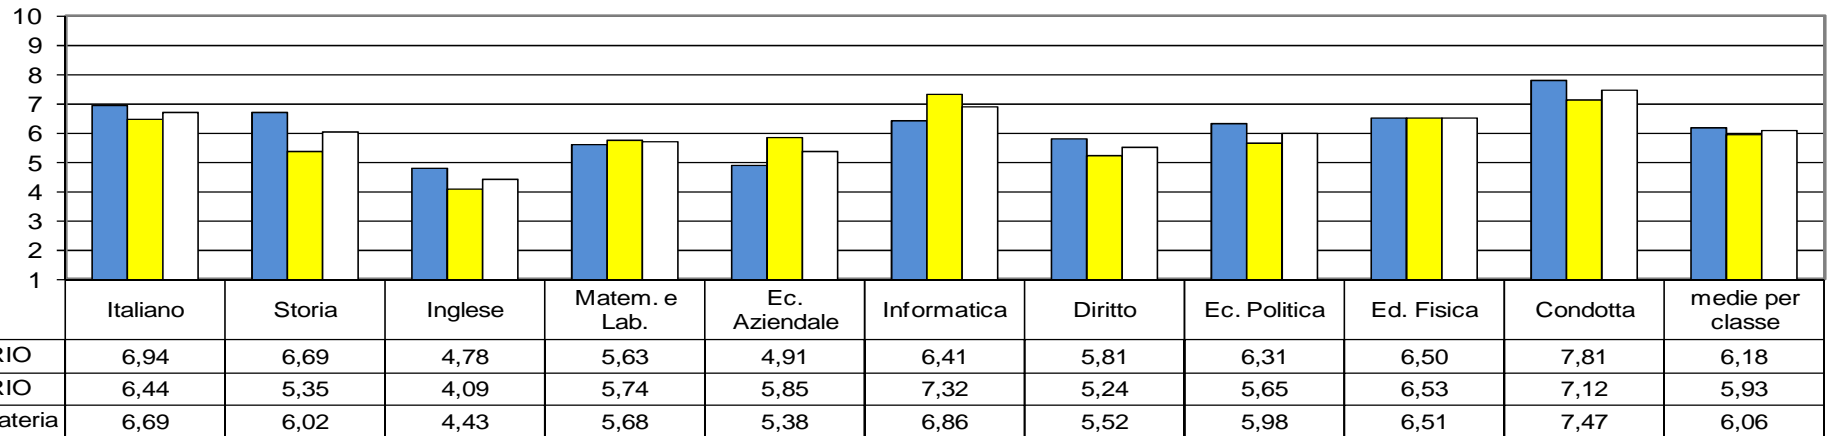

grafico 10a

Media dei voti trimestre - a.s. 2012-2013 - Classi IV Ist.Tecnico

grafico 10b

Profitto: Dev. Standard delle medie del trimestre classi IV - Ist. Tecnico a.s. 2012-2013

grafico 10c

% Distribuzione insufficienze Trimestre - classi IV Ist. Tecnico a.s. 2012-2013

**grafico 11a**

**Media dei voti Trimestre - a.s 2012-2013 - Classi V Ist. Tecnico**

**grafico 11b**

**Profitto: Dev. Standard delle medie del Trimestre classi V - Ist. Tecnico a.s. 2012-2013**

**grafico 11c**