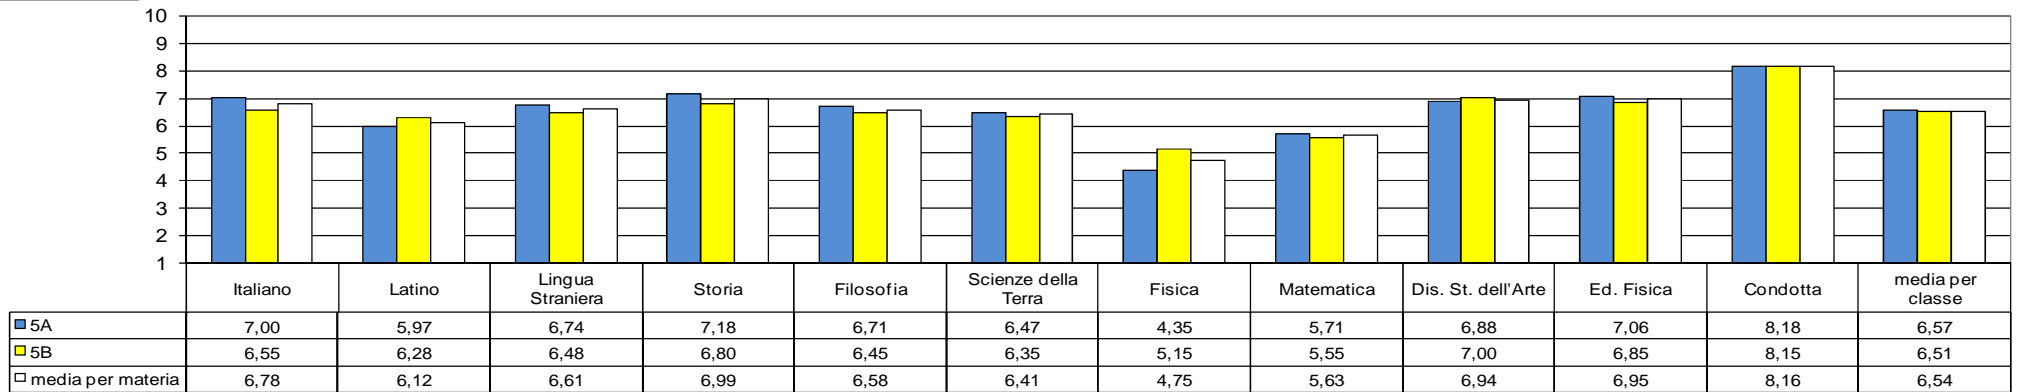

grafico 5a

Media dei voti Trimestre - a.s. 2012-2013 - Classi V Liceo

grafico 5b

Profitto Trimestre: Dev. Standard delle medie classi V - Liceo - a.s. 2012 - 2013

grafico 5c

% Distribuzione insufficienze Trimestre - classi V Liceo a.s. 2012-2013

grafico 7a

**Media dei voti Trimestre - a.s. 2012-2013 - Classi I Ist. Tecnico**

grafico 7b

**Profitto: Dev. Standard delle medie del trimestre classi I - Ist. Tecnico - a.s. 2012-2013**

grafico 7c

**% Distribuzione insufficienze Trimestre - classi I Ist. Tecnico a.s. 2012-2013**