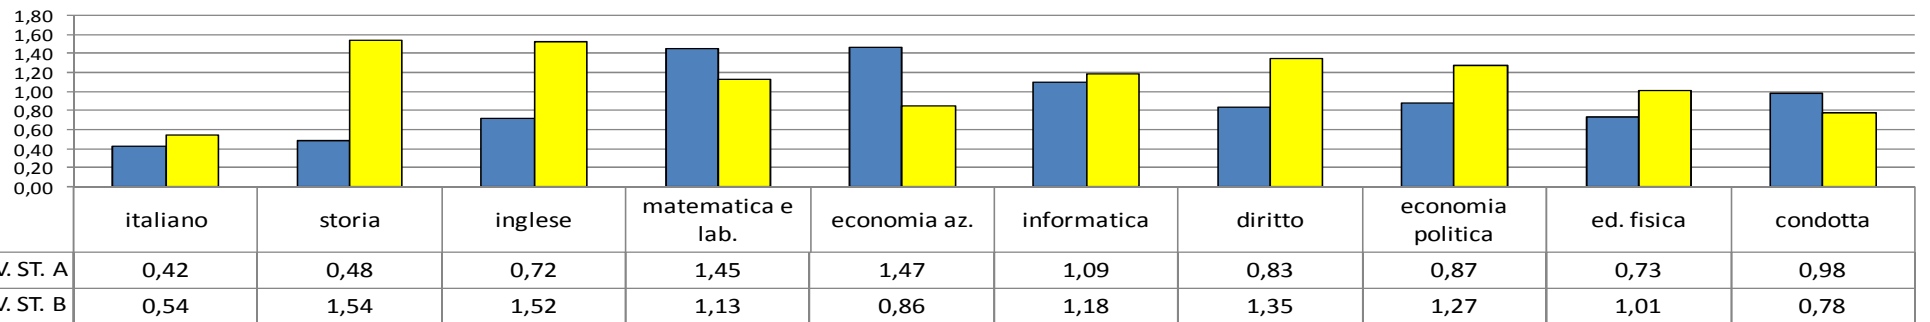

grafico 10a

Media dei voti trimestre - a.s. 2012-2013 - Classi IV Ist.Tecnico

grafico 10b

Profitto: Dev. Standard delle medie del trimestre classi IV - Ist. Tecnico a.s. 2012-2013

grafico 10c

% Distribuzione insufficienze Trimestre - classi IV Ist. Tecnico a.s. 2012-2013

**grafico 11a**

**Media dei voti Trimestre - a.s 2012-2013 - Classi V Ist. Tecnico**

**grafico 11b**

**Profitto: Dev. Standard delle medie del Trimestre classi V - Ist. Tecnico a.s. 2012-2013**

**grafico 11c**