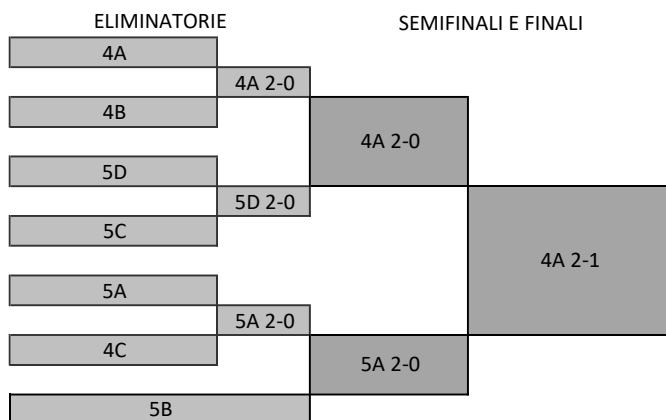

### CLASSIFICA TORNEO PALLAVOLO a.s. 2017-2018 CAT. ALLIEVI E ALLIEVE

CLASSIFICA CAT. ALLIEVI		
POSIZIONE	CLASSE	PUNTI
1°	3B	3
2°	2D	2
3°	3D-1C	1
5°	2B	0
6°	1D	0
6°	1B	0
6°	2C	0

### CLASSIFICA TORNEO PALLAVOLO a.s. 2017-2018 CAT. JUNIORES

CLASSIFICA JUNIORES		
POSIZIONE	CLASSE	PUNTI
1°	4A	3
2°	5A	2
3°	5D	1
4°	5B	0
4°	5C	0
4°	4B	0
4°	4C	0