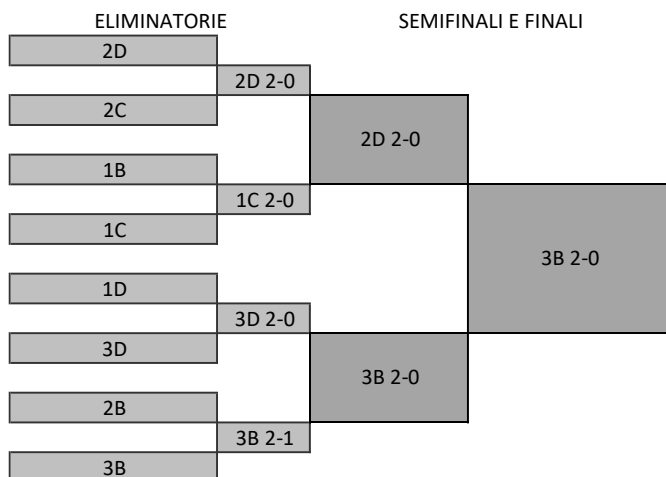

### CLASSIFICA TORNEO PALLAVOLO a.s. 2017-2018 CAT. ALLIEVI E ALLIEVE

CLASSIFICA CAT. ALLIEVI		
POSIZIONE	CLASSE	PUNTI
1°	3B	3
2°	2D	2
3°	3D-1C	1
5°	2B	0
6°	1D	0
6°	1B	0
6°	2C	0

### CLASSIFICA TORNEO PALLAVOLO a.s. 2017-2018 CAT. JUNIORES

CLASSIFICA JUNIORES		
POSIZIONE	CLASSE	PUNTI
1°	4A	3
2°	5A	2
3°	5D	1
4°	5B	0
4°	5C	0
4°	4B	0
4°	4C	0